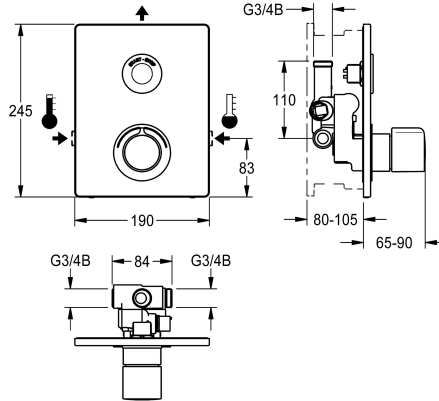

### KWC-Nr.

**2030071563**

F5E-Therm - A3000 open Thermostatbatterie DN 15 als Fertigbauset zur Wandeinbaumontage im Rohbauset, für Duschanlagen. Elektronisch gesteuert, zum Anschluss an Warm- und Kaltwasser. Funktionsblock mit integrierter Magnetventilkartusche, Thermostat und zwei Bypass-Magnetventilkartuschen zur separaten Spülung der Kaltwasserleitung und Durchführung einer programmgesteuerten thermischen Desinfektion sowie zur getrennten Probenahme von Kalt- oder Warmwasser. Thermostat mit Metallgriff mit einstellbarem und verdrehsicherem Temperaturschlag und Möglichkeit zur Durchführung einer manuellen thermischen

Desinfektion. Ganzmetallausführung, sichtbare Teile poliert verchromt. Mit Halterahmen mit Profildichtung, Edelstahlabdeckplatte 190 x 245 mm mit verdeckter Schraubbefestigung inklusive Tast-Sensor mit Steuerelektronik, Start/Stopp-Funktion, Rosette, wasserdichtem Elektronikmodul und Elektro-T-Verteiler zum Anschluss an Systemkabel, Rückflussverhinderer und Sieben. Tiefenverstellbarkeit 25 mm. Aktivierte Hygienespülung 24 Stunden nach letzter Betätigung. Externe Steuerung, wie Armatureneinstellung, Reinigungsabschaltung, Speicherung von Statistikdaten und Kommunikation über ECC2 Funktionscontroller, 24 V DC.

### Technische Daten

zusätzliche Verbindungen	nein
mit Rückflussverhinderer	ja
Ausführung Einbauarmlatur	F-Set
Berechnungsdurchfluss Kaltwass	0,15 l/s
Berechnungsdurchfluss Warmwass	0,15 l/s
Zirkulation	nein
A3000 open-kompatibel	ja
Anschluss an Münzkontaktgeber	Einfach- / Mehrfachmünzkontakt
Höhe der Abdeckplatte	245 mm
Breite der Abdeckplatte	190 mm
Voreinstellung Hygienespülung	24 Stunden nach der letzten Betätigung
Voreinstellung Fließzeit	30 Sekunden
mit Filter	ja
einstellbare Fließzeit	ja
Funktionsprinzip	elektronisch selbstschließend
für Handdusche	nein
Hygienespülung	ja
Nennweite	DN 15
Anschlussgröße	G 3/4 B
Schließmechanismus	Oberteil nicht keramisch
Material Gehäuse	Edelstahl
Material Armatur	Messing