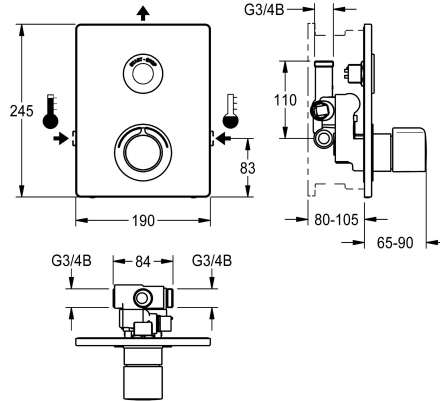

KWC F5E-Therm – A3000 open Elektronische thermostaatinbouwkraan

Modell-Linie: F5E | F5ET2040

Douches | Elektronisch gestuurde douchekranen

KWC-No.

2030071563

F5E-Therm - A3000 open thermostaatmengkraan DN 15 als afbouwset voor wandinbouw in de ruwbouwset, voor douches. Elektronisch gestuurd, voor aansluiting op warm en koud water. Functieblok met geïntegreerde magneetventielpatroon, thermostaat en twee bypass-magneetventielpatronen voor het afzonderlijk spoelen van de koudwaterleiding en het uitvoeren van een programmagestuurde thermische desinfectie, alsmede voor het afzonderlijk bemonsteren van koud of warm water. Thermostaat met metalen greep met instelbare en tegen doordraaien beveiligde temperatuuraanslag en mogelijkheid voor de uitvoering van een handmatige thermische desinfectie. Volledig uitgevoerd in metaal,

zichtbare delen gepolijst en verchroomd. Met bevestigingsraam met profielafdichting, roestvrijstalen afdekplaat 190 x 245 mm met verborgen schroefbevestiging inclusief tastsensor met besturingselektronica, start/stop-functie, rozet, waterdichte elektronische module en elektronisch T-verdeelstuk voor aansluiting op de systeemkabel, terugslagbegrenzer en zeef. Diepteverstelling 25 mm. Geactiveerde hygiënische spoeling 24 uur na laatste bediening. Externe besturing, zoals armatuurinstelling, uitschakeling van reiniging, opslag van statistische gegevens en communicatie via ECC2-functiecontroller, 24 V DC.

Enkele waskom

Hoogte van de afdekplaat

245 mm

Breedte van de afdekplaat

190 mm

Standaard instelling hygiënespoeling

24 uur na de laatste operatie

Standaard looptijd