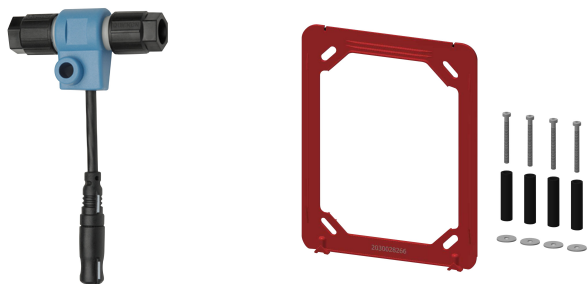

KWC F5E-Therm – A3000 open Elektronische thermostaatinbouwkraan

Modell-Linie: F5E | F5ET2040

Douches | Elektronisch gestuurde douchekranen

Elektrische T-verdeler

2000100853
ZAQUA075

Bevestigingskader

2030045472
ASXX9004