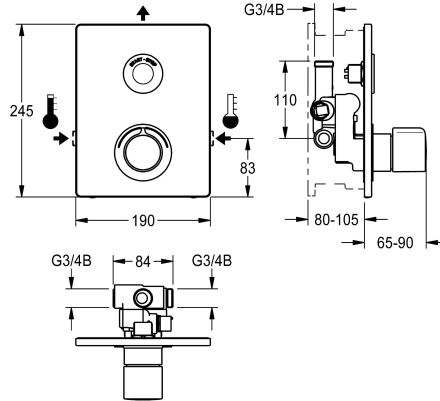

KWC F5E-Therm – A3000 open Elektronische thermostaatinbouwkraan

Modell-Linie: F5E | F5ET2040

Douches | Elektronisch gestuurde douchekranen

KWC-No.

2030071563

F5E-Therm - A3000 open thermostaatmengkraan DN 15 als afbouwset voor wandinbouw in de ruwbouwset, voor douches. Elektronisch gestuurd, voor aansluiting op warm en koud water. Functieblok met geïntegreerde magneetventielpatroon, thermostaat en twee bypass-magneetventielpatronen voor het afzonderlijk spoelen van de koudwaterleiding en het uitvoeren van een programmagestuurde thermische desinfectie, alsmede voor het afzonderlijk bemonsteren van koud of warm water. Thermostaat met metalen greep met instelbare en tegen doordraaien beveiligde temperatuuraanslag en mogelijkheid voor de uitvoering van een handmatige thermische desinfectie. Volledig uitgevoerd in metaal,

zichtbare delen gepolijst en verchroomd. Met bevestigingsraam met profielafdichting, roestvrijstalen afdekplaat 190 x 245 mm met verborgen schroefbevestiging inclusief tastsensor met besturingselektronica, start/stop-functie, rozet, waterdichte elektronische module en elektronisch T-verdeelstuk voor aansluiting op de systeemkabel, terugslagbegrenzer en zeef. Diepteverstelling 25 mm. Geactiveerde hygiënische spoeling 24 uur na laatste bediening. Externe besturing, zoals armatuurinstelling, uitschakeling van reiniging, opslag van statistische gegevens en communicatie via ECC2-functiecontroller, 24 V DC.

Technical Data

Extra aansluitingen	Neen
ATT-WS-BACKFLOWPREVENTER	Ja
ATT-WS-BUILTINMODEL	FINISHING
Debiet koud water	0,15 l/s
Debiet warm water	0,15 l/s
Circulatie	Neen
A3000 open-compatibel	Ja
Verbinding met betaalde waterafgifte	Enkele waskom
Hoogte van de afdekplaat	245 mm
Breedte van de afdekplaat	190 mm
Standaard instelling hygiënespoeling	24 uur na de laatste operatie
Standaard looptijd met filter	30 Seconds
Instelbare looptijd	Ja
Werkingsprincipe voor handdouche	Ja
Hygiënespoeling	Elektronisch zelfsluitend
Diameter nominaal	Neen
Inlaat omvang	Ja
Vergrendelmechanisme	Elektronisch zelfsluitend
Materiaal behuizing	Neen
Materiaal montage	Ja

Neen	Neen
Ja	FINISHING
FINISHING	0,15 l/s
0,15 l/s	0,15 l/s
Neen	Neen
Ja	Ja
Enkele waskom	Enkele waskom
245 mm	245 mm
190 mm	190 mm
24 uur na de laatste operatie	24 uur na de laatste operatie
30 Seconds	30 Seconds
Ja	Ja
Ja	Ja
Elektronisch zelfsluitend	Elektronisch zelfsluitend
Neen	Neen
Ja	Ja
DN 15	DN 15
G 3/4 B	G 3/4 B
TOP-NONCERAMIC	TOP-NONCERAMIC
Roestvrij staal	Roestvrij staal
Messing	Messing