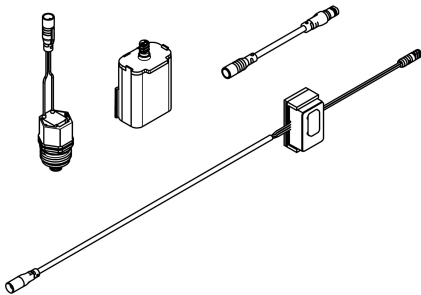

KWC

Set for flushing the cold-water line

Modell-Linie: F5 | ACXT2005

Sprchové armatury | Příslušenství Sprchy

KWC-No.

2030071564

Sada pro proplachování vedení studené vody

Sada k provádění automatického proplachování vedení studené vody. Senzor s řídicí elektronikou, lithiová baterie 6 V (CR-P2) a kartuše s elektromagnetickým ventilem. Aktivované hygienické proplachování (30 sekund), pevný časový interval 24 hodin a

ukládání statistických údajů. S možností nastavení funkčních parametrů a komunikace pomocí volitelného obousměrného dálkového ovládání.

Volitelné příslušenství

Obousměrné dálkové ovládání pro armatury F3 a F5

2030036654
ACEX9005

Dvoutlačítkové dálkové ovládání pro armatury F3 a F5

2030036849
ACEX9004

Náhradní díly

KWC

Set for flushing the cold-water line

Modell-Linie: F5 | ACXT2005

Sprchové armatury | Příslušenství Sprchy