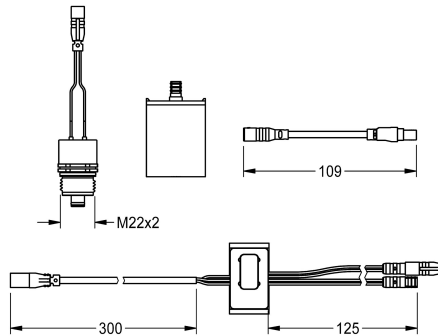

KWC

Set for flushing the cold-water line

Modell-Linie: F5 | ACXT2005

Sprchové armatury | Příslušenství Sprchy

KWC-No.

2030071564

Sada pro proplachování vedení studené vody

Sada k provádění automatického proplachování vedení studené vody. Senzor s řídicí elektronikou, lithiová baterie 6 V (CR-P2) a kartuše s elektromagnetickým ventilem. Aktivované hygienické proplachování (30 sekund), pevný časový interval 24 hodin a

2030036654
ACEX9005

Dvoutlačítkové dálkové ovládání pro armatury F3 a F5

2030036849
ACEX9004

Náhradní díly

KWC

Set for flushing the cold-water line

Modell-Linie: F5 | ACXT2005

Sprchové armatury | Příslušenství Sprchy