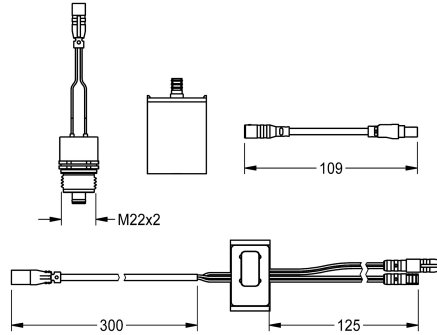

#### KWC-Nr.

**2030071564**

Set für Spülung der Kaltwasserleitung

Set zur Durchführung einer automatischen Spülung der Kaltwasserleitung. Sensor mit Steuerelektronik und 6 V Lithium Batterie (CR-P2) sowie Magnetventilkartusche. Aktivierte