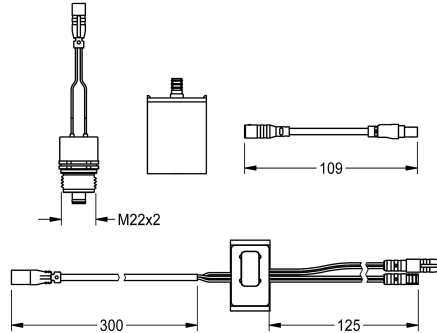

KWC

Set für Spülung der Kaltwasserleitung

Modell-Linie: F5 | ACXT2005

Duscharmaturen | Zubehör Duschen

KWC-Nr.

2030071564

Set für Spülung der Kaltwasserleitung

Set zur Durchführung einer automatischen Spülung der Kaltwasserleitung. Sensor mit Steuerelektronik und 6 V Lithium Batterie (CR-P2) sowie Magnetventilkartusche. Aktivierte

KWC

Set für Spülung der Kaltwasserleitung

Modell-Linie: F5 | ACXT2005

Duscharmaturen | Zubehör Duschen

Batteriefach

3600002063
ACEX9023

Lithium-Batterie 6V

2000104846
EPRTR0008