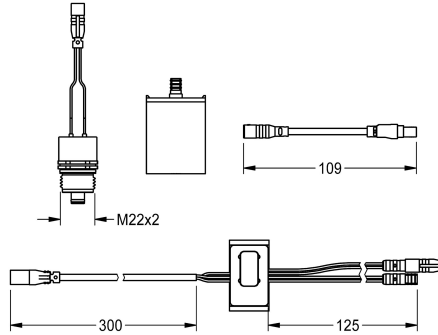

KWC

Kylmävesiputken huuhtelusarja

Modell-Linie: F5 | ACXT2005

Suihkut ja suihkupaneelit | Suihkujen täydennysosat

KWC-No.

2030071564

Huuhtelusarja kylmävesiputken automaattiselle huuhtelulle

Sarja kylmävesiputken automaattisen huuhtelun suorittamiseen. Sensori, ohjauselektronikka ja 6 V:n litiumparisto (CR-P2) sekä magneettiventtiili. Hygieniahuuhtelun aktivointi (30 sekuntia) 24

2030036654

ACEX9005

2-painikkeinen kaukosäädin

2030036849

ACEX9004

Varaosat

KWC

Kylmävesiputken huuhtelusarja