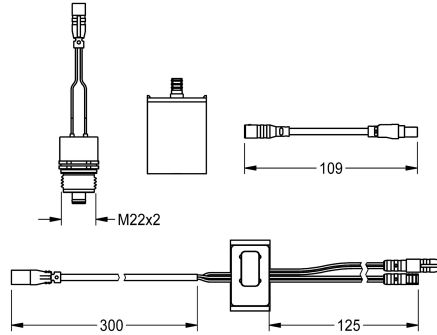

#### KWC-No.

**2030071564**

Kit pour le rinçage de la conduite d'eau froide

Kit permettant d'effectuer un rinçage automatique de la conduite d'eau froide. Capteur avec électronique de commande et pile au lithium 6 V (CR-P2) ainsi que cartouche d'électrovanne. Rinçage hygiénique activé (30 secondes), fréquence fixe de 24 heures et