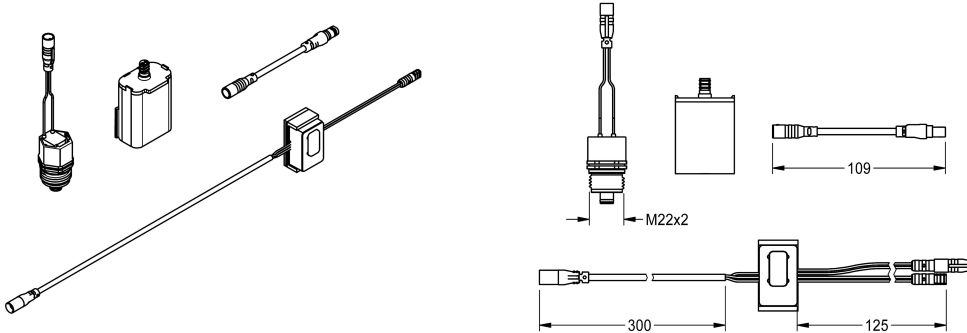

### Set voor spoelen van koudwaterleiding

Modell-Linie: F5 | ACXT2005

Douches | Accessoires voor douches

#### KWC-No.

**2030071564**

Set voor spoelen van koudwaterleiding

Set voor de uitvoering van een automatische spoeling van de koudwaterleiding. Sensor met besturingselektronica en 6 V lithiumbatterij (CR-P2) en magneetventielpatroon. Geactiveerde hygiënische spoeling (30 seconden), vaste intervaltijd 24 uur en