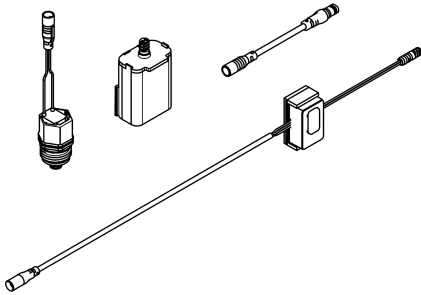

### Set voor spoelen van koudwaterleiding

Modell-Linie: F5 | ACXT2005

Douches | Accessoires voor douches

#### KWC-No.

**2030071564**

Set voor spoelen van koudwaterleiding

Set voor de uitvoering van een automatische spoeling van de koudwaterleiding. Sensor met besturingselektronica en 6 V lithiumbatterij (CR-P2) en magneetventielpatroon. Geactiveerde hygiënische spoeling (30 seconden), vaste intervaltijd 24 uur en