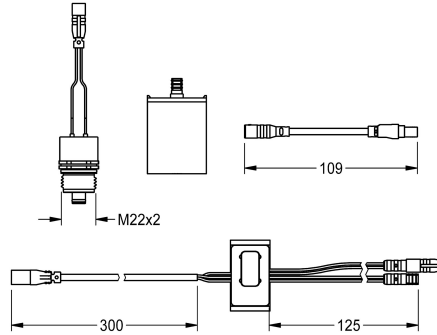

#### KWC-No.

**2030071564**

Set voor spoelen van koudwaterleiding

Set voor de uitvoering van een automatische spoeling van de koudwaterleiding. Sensor met besturingselektronica en 6 V lithiumbatterij (CR-P2) en magneetventielpatroon. Geactiveerde hygiënische spoeling (30 seconden), vaste intervaltijd 24 uur en