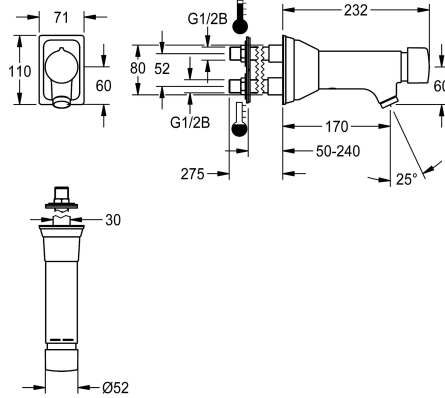

## KWC F5S-Mix Selbstschluss-Wandbatterie für Hinterwandmontage

Modell-Linie: F5S | F5SM1012  
Wascharmaturen | Selbstschluss-Armaturen

### KWC-Nr.

**2030071618**

F5S-Mix Selbstschluss-Wandbatterie DN 15 als Eingriffmischer mit Schräglauf für Waschanlagen zur Hinterwandmontage. Speziell geeignet für Vandalismus gefährdete Einrichtungen. FRAMIC Selbstschluss-Mischkartusche, hydraulisch gesteuert, wartungsarm und stagnationsfrei, mit Keramikscheibentechnik, selbsttätig schließend, fließdruckunabhängig durch mediengetrennte Bauart. Fließzeit stufenlos einstellbar. Mit einstellbarem und verdrehsicherem Temperaturschlag mit

Rückflussverhinderer und Sieben. Zum Anschluss an Warm- und Kaltwasser. Ganzmetallausführung, Messing poliert verchromt. Diebstahlhemmender Luftsprudler mit integriertem Durchflussmengenregler 6,0 l/min. Anschlussflansch mit übereinanderliegenden Wanddurchführungen für Wandstärken von 50 bis 240 mm.

### Technische Daten

mit Rückflussverhinderer	ja
Berechnungsdurchfluss Kaltwass	0,07 l/s
Berechnungsdurchfluss Warmwass	0,07 l/s
drucklos	nein
mit Filter	ja
einstellbare Fließzeit	ja
Funktionsprinzip	hydraulisch selbstschließend
Hygienespülung	nein
Nennweite	DN 15
Anschlussgröße	G 1/2 B
Schließmechanismus	Oberteil keramisch
Material Armatur	Messing
maximale Fließzeit	35 Sekunden
Mindestfließdruck	1 bar
minimale Fließzeit	5 Sekunden
Art der Mischung	ja
mit Rosetten/Abdeckplatte	ja
Sicherheitsabschaltung	nein
Schallschutz	nein
Auslauf	fest
Ausladung des Auslaufs	170 mm
Oberflächenbehandlung Armatur	verchromt
Oberflächenveredelung Armatur	poliert