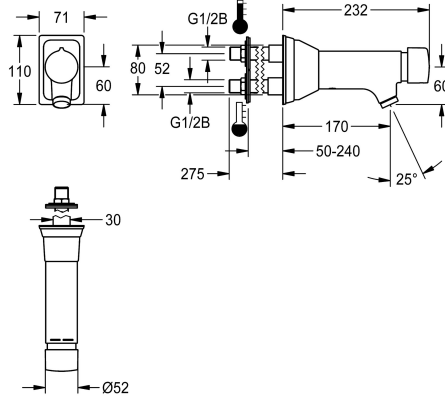

KWC F5S-Mix

Grifo mural con cierre automático para montaje posterior en pared

Modell-Linie: F5S | F5SM1012

Griferías de lavabo | Grifos temporizados

KWC-No.

2030071618

NEW

F5S-Mix Grifo mural con cierre automático DN 15 como mezclador monomando para instalaciones con caño inclinado para instalaciones de lavabo para montaje posterior en pared. Especialmente indicado para instalaciones con riesgo de vandalismo. Cartucho mezclador con cierre automático FRAMIC, con control hidráulico, sin mantenimiento y sin estancamiento, con tecnología de discos de cerámica, con cierre automático, independiente de la presión de flujo, gracias a su diseño de

separación de medios. Duración de flujo ajustable de forma continua. Con tope de temperatura ajustable y con protección antigiro con válvula de retención y filtros. Para la conexión al agua caliente y fría. Versión totalmente metálica, en latón cromado y pulido. Aireador con protección antirrobo con regulador de caudal integrado de 6,0 l/min. Brida de conexión con pasamuros superpuestos para espesores de pared de 50 a 240 mm. Otros espesores de pared bajo pedido.

Datos técnicos

ATT-WS-BACKFLOWPREVENTER

Cálculo del caudal de agua fría

Cálculo del caudal de agua caliente

Sin presión

con filtro

Tiempo de flujo ajustable

Mecanismo de activación

ATT-WS-HYGIENE-FLUSH

Diámetro de entrada

Diámetro de entrada

Mecanismo de cierre

Material

Tiempo de descarga máximo

Presión de caudal mínimo

Descarga mínima

Mezcla

ATT-WS-ROSETTES

Apagado de seguridad

Insonorización

caño

Vaciado del desagüe

Tratamiento de la superficie

Acabado de la superficie de montaje

Si

0.07 l/s

0.07 l/s

No

Si

Si

cierre hidráulico

No

DN 15

G 1/2 B

TOP-CERAMIC

Latón

35 Segundos

1 bar

5 Segundos

Si

Si

No

No

Fijado

170 mm

Cromado

brillo