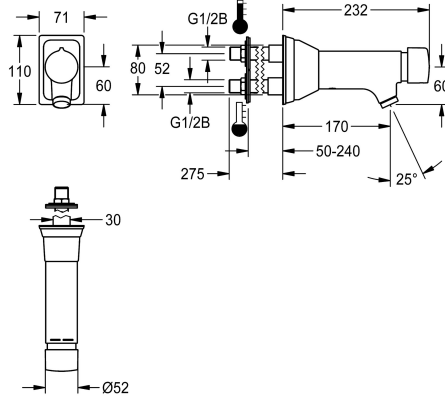

KWC F5S-Mix

Itsesulkeutuva seinähana piiloasennukseen

Modell-Linie: F5S | F5SM1012

Hanat | Itsesulkeutuvat hanat

KWC-No.

2030071618

Itsesulkeutuva F5S-Mix-yksioteseinähana DN 15 pesualtaalle piiloasennukseen, viisto muotoilu. Soveltuu erityisesti tiloihin, joihin kohdistuu ilkvallan riski. Itsesulkeutuva FRAMIC-sekoituslaite, hydraulisesti ohjattu, vähän huoltoa tarvitseva ja tukkeutumaton, keramiisella kiekkokotekniikalla, erotusmenetelmällä toimiva rakenne mahdollistaa virtauspaineesta riippumattoman toiminnan. Virtausaika säädettävissä portaattomasti. Varustettu säädettävällä ja tahattomalta kääntämiseltä suojatulla

ATT-WS-HYGIENE-FLUSH

Nimellinen halkaisija

Sisääntuloaukon koko

Lukitusmekanismi

liittimen materiaali

Maksimi virtausaika

Minimi virtauspaine

Minimi virtausaika