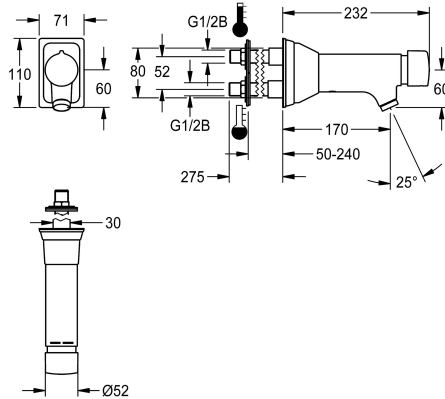

KWC F5S-Mix

Miscelatore a parete temporizzato per installazione retroparete

Modell-Linie: F5S | F5SM1012

Rubinerie per bagni | Rubinerie temporizzate

KWC-No.

2030071618

NEW

Miscelatore a parete temporizzato DN 15 F5S-Mix come miscelatore monocomando con bocca di erogazione obliqua per impianti igienici per installazione retroparete. Ideale per strutture a rischio vandalismo. Cartuccia di miscelazione temporizzata FRAMIC, a comando idraulico, esente da manutenzione e stagnazione con tecnologia a dischi ceramici, a chiusura automatica, indipendente dalla pressione del flusso grazie alla sua modalità costruttiva priva di contatto con l'acqua. Durata di flusso

regolabile in continuo. Con blocco temperatura regolabile e antitorsione con valvole antiritorno e filtri. Per il collegamento ad acqua calda e ad acqua fredda. Costruzione interamente metallica, ottone cromato lucido. Aeratore antifurto con regolatore del flusso integrato 6,0 l/min, flangia di collegamento con tiranti da retroparete sovrapposti per spessori di parete da 50 a 240 mm.

Principio di funzionamento

ATT-WS-HYGIENE-FLUSH

Diametro mandata

Dimensione mandata

Meccanismo di bloccaggio

Materiale connessioni

Tempo massimo di flusso

Pressione portata minima