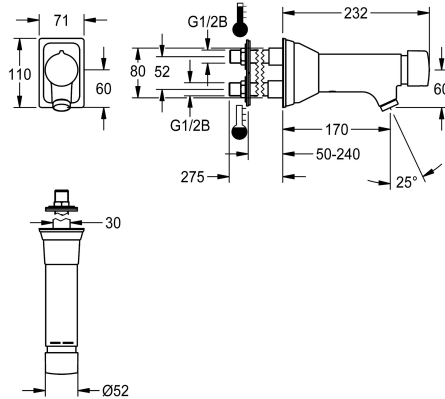

## KWC F5S-Mix

Zelfsluitende wandkraan voor montage achter de wand

Modell-Linie: F5S | F5SM1012  
Kranen | Zelfsluitende kranen