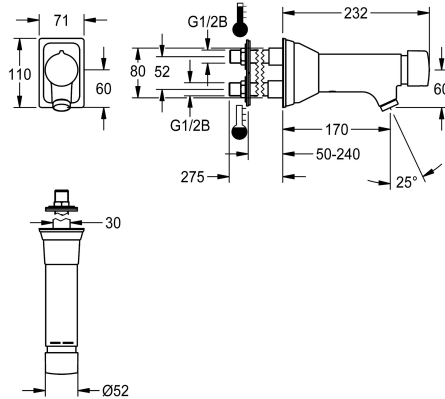

KWC F5S-Mix

Zelfsluitende wandkraan voor montage achter de wand

Modell-Linie: F5S | F5SM1012
Kranen | Zelfsluitende kranen

KWC-No.

2030071618

F5S-Mix zelfsluitende mengkraan DN 15 als eengreepsmengkraan voor wastafels voor montage achter de wand. Vooral geschikt voor voorzieningen met een risico op vandalisme. Zelfsluitend FRAMIC-patroon, hydraulisch gestuurd, onderhoudsarm en stagnatievrij, met keramische schijftechniek, automatisch sluitend, onafhankelijk van de stromingsdruk dankzij de constructie met gescheiden kamers. Stromingstijd traploos instelbaar. Met instelbare en tegen doordraaien beveiligde temperatuuraanslag met

terugslagbegrenzers en filters. Voor de aansluiting op koud en warm water. Volledig uitgevoerd in metaal, gepolijst en verchromd messing. Diefstalbestendige perlator met geïntegreerde debietregelaar 6,0 l/min. Aansluitflens met opliggende muurdoorvoeren voor wanddiktes van 50 tot 240 mm.