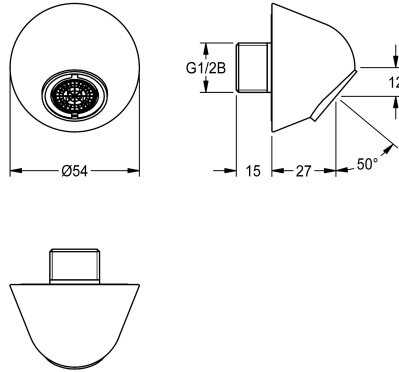

KWC

Nástěnný vývod pro podomítkové umyvadlové armatury

Modell-Linie: WASH-TAPS-ACCESS. | ACXX1009

Umyvadlové armatury | Příslušenství Armatury

KWC-No.

2030071654

Nástěnný vývod pro podomítkové umyvadlové armatury

Nástěnný vývod DN 15 k montáži na podomítkové umyvadlové armatury. Zvláště vhodný pro zařízení ohrožená vandalizmem. Protisuicidní provedení pláště s pojistkou proti přetočení,

regulátorem proudu vody s ochranou proti odcizení s integrovaným regulátorem průtoku 3,8 l/min, úhel sklonu 50°; rozpětí 27 mm. Leštěná chromovaná mosaz s upevňovacím materiálem.

NEW

Technické údaje

Celková šířka	54 mm
Množství	1
Množství uom	ks
úhel	50 Stupeň
Celková šířka	54 mm
Vzdálenost perlátoru	36 mm
Typ baterie	Elektrická zásuvka
Objemový průtok při 3 barech	0.06 l/s