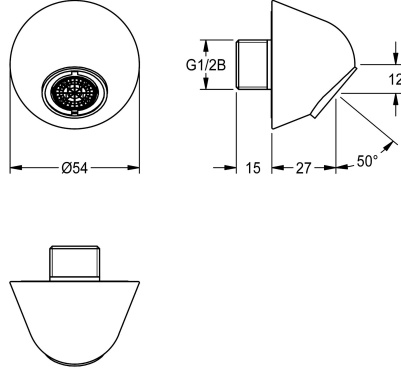

KWC

Juoksuputki seinään piiloasenteisille pesuallashanoille

Modell-Linie: WASH-TAPS-ACCESS. | ACXX1009

Hanat | Täydennysosat

KWC-No.

2030071654

Juoksuputki seinään piiloasenteisille pesuallashanoille

NEW

Juoksuputki seinään DN 15 piiloasenteisiin pesuallashanoihin. Soveltuu erityisesti tiloihin, joihin kohdistuu ilkivallan riski. Rungossa vääntösuoja, varkaussuojattu poresuutin integroidulla virtaaman

säätimellä 3,8 l/min, kaltevuuskulma 50°, ulottuma 27 mm. Kromattu kiiltävä messinki, sisältää kiinnitysmateriaalin.

Tekniset tiedot

Kokonaisleveys	54 mm
Täyttömäärä	1
Määrä mittayksikkö	Kappaleita
kulma	50 Aste
Kokonaisleveys	54 mm
Putken ulkonema	36 mm
Juoksuputken tyyppi	Seinäpoisto
Tilavuusvirta 3 baarin paineessa	0,06 l/s
IviCode	0