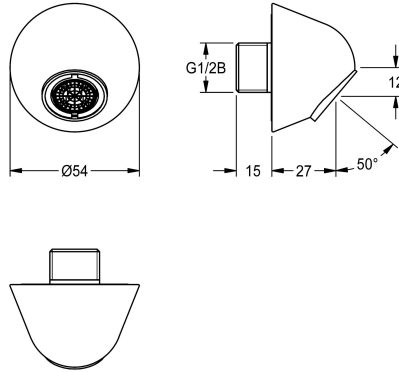

KWC

Bocca a parete per rubinetterie ad incasso

Modell-Linie: WASH-TAPS-ACCESS. | ACXX1009
 Rubinetterie per bagni | Accessori per rubinetteria

KWC-No.

2030071654

Bocca a parete per rubinetterie ad incasso

NEW

Bocca a parete DN 15 per montaggio su rubinetterie ad incasso. Ideale per strutture a rischio vandalismo. Alloggiamento antisuicidio con protezione antitorsione, aeratore antifurto con regolatore del

flusso integrato 3,8 l/min, angolo di inclinazione 50°, proiezione 27 mm. ottone cromato lucido con materiale di fissaggio.

Dati tecnici

Larghezza complessiva	54 mm
Capacità	1
Quantità UOM	Pezzi
angolo	50 Degree
Larghezza complessiva	54 mm
Proiezione bocca	36 mm
Tipologia bocca erogazione	Scarico a parete
Flusso volumetrico a 3 bar	0.06 l/s
teamNumber	0