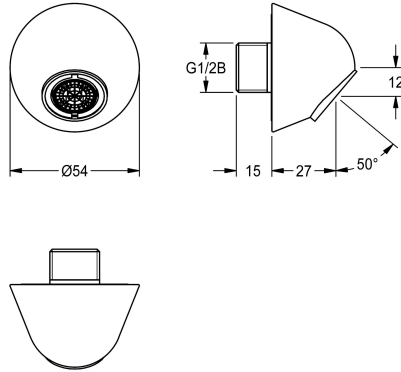

KWC

Bocca a parete per rubinetterie ad incasso

Modell-Linie: WASH-TAPS-ACCESS. | ACXX1009

Rubinetterie per bagni | Accessori per rubinetteria

KWC-No.

2030071654

Bocca a parete per rubinetterie ad incasso

NEW

Bocca a parete DN 15 per montaggio su rubinetterie ad incasso. Ideale per strutture a rischio vandalismo. Alloggiamento antisuicidio con protezione antitorsione, aeratore antifurto con regolatore del

flusso integrato 3,8 l/min, angolo di inclinazione 50°, proiezione 27 mm. ottone cromato lucido con materiale di fissaggio.

Dati tecnici

Larghezza complessiva	54 mm
Capacità	1
Quantità UOM	Pezzi
angolo	50 Degree
Larghezza complessiva	54 mm
Proiezione bocca	36 mm
Tipologia bocca erogazione	Scarico a parete
Flusso volumetrico a 3 bar	0.06 l/s