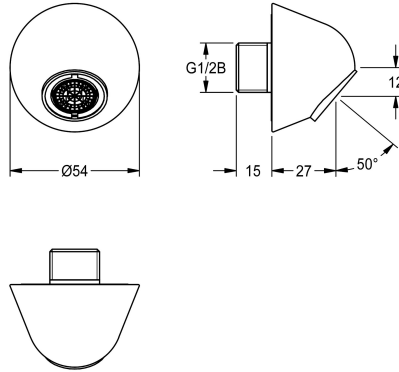

### Wanduitloop voor inbouw wastafelgarnituren

Modell-Linie: WASH-TAPS-ACCESS. | ACXX1009

Kranen | Accessoires voor kranen

#### KWC-No.

**2030071654**

Wanduitloop voor inbouw wastafelgarnituren

NEW

Wanduitloop DN 15 voor montage op inbouw wastafelkranen  
Vooral geschikt voor voorzieningen met een risico op vandalisme.  
Zelfmoordbestendige behuizing met doordraaibeveiliging.

diefstalbestendige perlator met geïntegreerde debietregelaar 3,8  
l/min, hellingshoek 50°; uitloopsprong 27 mm. Gepolijst verchroomd  
messing met bevestigingsmateriaal.

#### Technical Data

Totale breedte	54 mm
Vulhoeveelheid	1
Hoeveelheid meeteenheid	Stuk
hoek	50 Graad
Totale breedte	54 mm
Lengte uitloop	36 mm
Type uitloop	Wanduitlaat
Volumestroom bij 3 bar	0.06 l/s