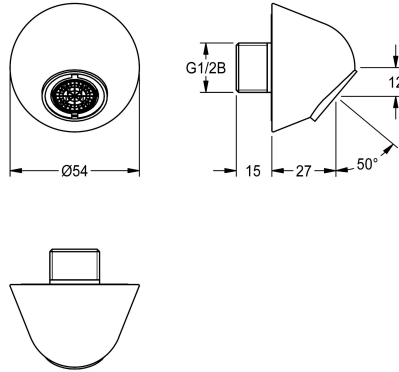

#### KWC-No.

**2030071654**

Wylewka ścienna do podtynkowych armatur umywalkowych

NEW

Wylewka ścienna DN 15 do montażu na podtynkowych armaturach umywalkowych. Szczególnie nadaje się do obiektów zagrożonych wandalizmem. Obudowa zapobiegająca próbom samobójczym z zabezpieczeniem przed przekręceniem, perlator z

zabezpieczeniem antykradzieżowym i ze zintegrowanym regulatorem przepływu 3,8 l/min, kąt nachylenia 50°; wysięg 27 mm. Mosiądz polerowany chromowany, w komplecie zestaw montażowy.

#### Dane techniczne

Łączna szerokość	54 mm
Pojemność	1
Ilość uom	Sztuki
kąt	50 Stopień
Łączna szerokość	54 mm
Długość wylewki	36 mm
Rodzaje rur odpływowych	Wypust ścienny
Przepływ objętościowy przy 3 barach	0.06 l/s