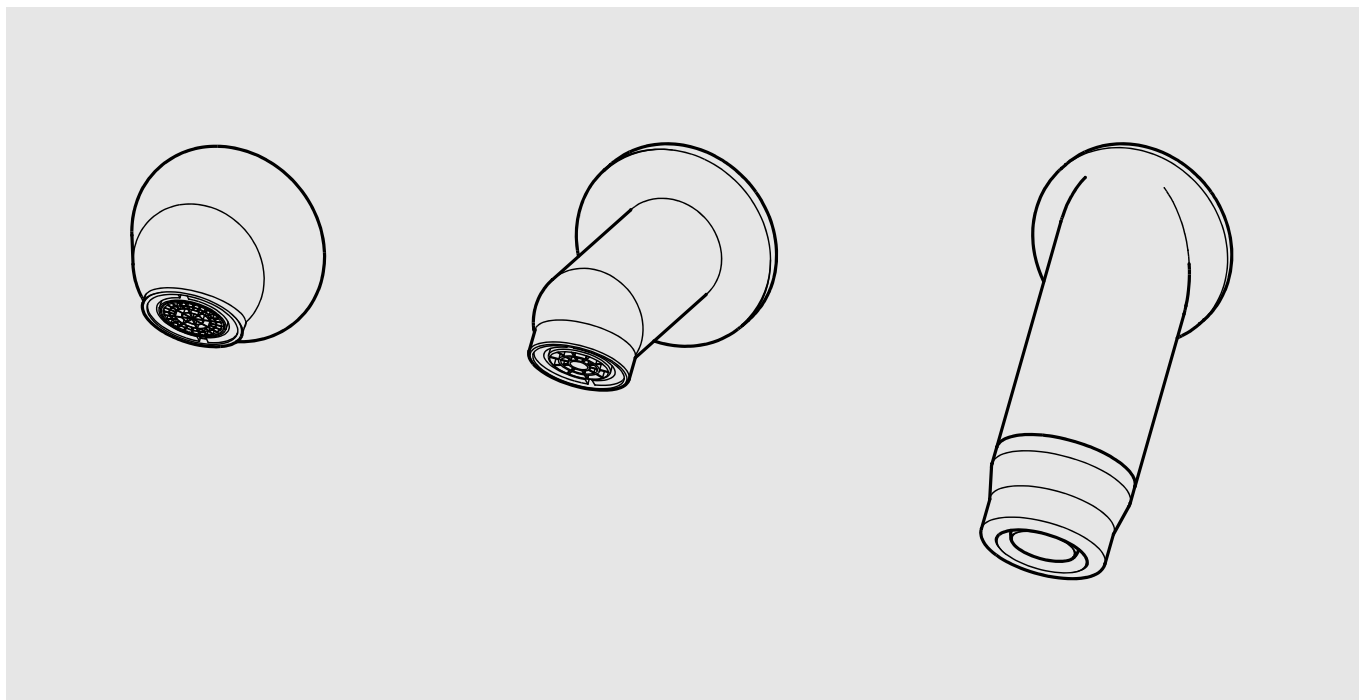

WASH-TAPS-ACCESS

ACXX1009
2030071654

ACXX1008
2030071655

ACXX1010
2030071663

DE	Montage- und Betriebsanleitung	Wandauslauf
EN	Installation and operating instructions	Wall outlet
FR	Notice de montage et de mise en service	Bec mural
ES	Instrucciones de montaje y servicio	Salida de pared
IT	Istruzioni per il montaggio e l'uso	bocca a parete
NL	Montage- en bedrijfsinstructies	Wanduitloop
PL	Instrukcja montażu i obsługi	Wylewka ścienna
SV	Monterings- och driftinstruktion	Väggblandare
CS	Návod pro montáž a provoz	Nástěnný vývod
FI	Asennus- ja käyttöohje	Poistoputki
RU	Инструкция по монтажу и вводу в эксплуатацию	