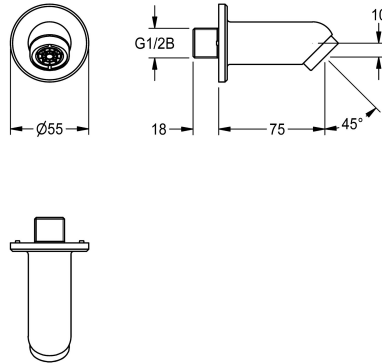

### Nástěnný vývod pro podomítkové umyvadlové armatury

Modell-Linie: WASH-TAPS-ACCESS. | ACXX1008

Umyvadlové armatury | Příslušenství Armatury

#### KWC-No.

**2030071655**

Nástěnný vývod pro podomítkové umyvadlové armatury

Nástěnný vývod DN 15 k montáži na podomítkové umyvadlové armatury. Zvláště vhodný pro zařízení ohrožená vandalizmem. S pojistkou proti přetočení, rozetou, regulátorem proudu vody s

ochranou proti odcizení s integrovaným regulátorem průtoku 6,0 l/min, úhel sklonu 45°, rozpětí 75 mm. Leštěná chromovaná mosaz s upevňovacím materiálem.

NEW

#### Technické údaje

Celková šířka	55 mm
Množství	1
Množství uom	ks
úhel	45 Stupeň
Celková šířka	55 mm
Vzdálenost perlátoru	75 mm
Typ baterie	Elektrická zásuvka
Objemový průtok při 3 barech	0.1 l/s