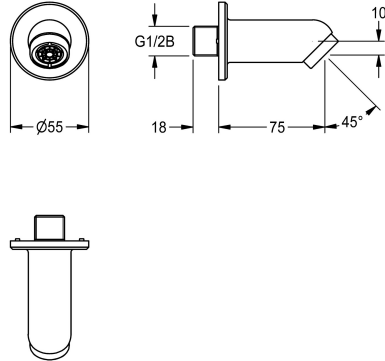

KWC

Wandauslauf für Wandeinbau-Wascharmaturen

Modell-Linie: **WASH-TAPS-ACCESS** | ACXX1008
Wascharmaturen | Zubehör Armaturen

KWC-Nr.

2030071655

Wandauslauf für Wandeinbau-Wascharmaturen

Wandauslauf DN 15 zur Montage an Wandeinbau-Wascharmaturen. Speziell geeignet für Vandalismus gefährdete Einrichtungen. Mit Verdrehsicherung, Rosette, diebstahlhemmenden

Luftsprudler mit integriertem Durchflussmengenregler 6,0 l/min, Neigungswinkel 45°, Ausladung 75 mm. Messing poliert verchromt mit Befestigungsmaterial.

Technische Daten

Gesamtbreite	55 mm
Füllmenge	1
Mengeneinheit	Stück
Neigungswinkel	45 Grad
Gesamtbreite	55 mm
Ausladung des Auslaufes	75 mm
Art des Auslaufes	Wandauslauf
Volumenstrom bei 3 bar	0.1 l/s
teamNumber	0