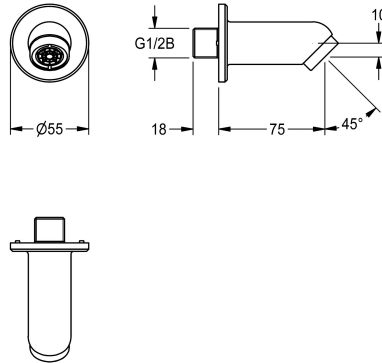

KWC

Wandauslauf für Wandeinbau-Wascharmaturen

Modell-Linie: WASH-TAPS-ACCESS. | ACXX1008
Wascharmaturen | Zubehör Armaturen

KWC-Nr.

2030071655

Wandauslauf für Wandeinbau-Wascharmaturen

NEW

Wandauslauf DN 15 zur Montage an Wandeinbau-Wascharmaturen. Speziell geeignet für Vandalismus gefährdete Einrichtungen. Mit Verdrehsicherung, Rosette, diebstahlhemmenden

Luftsprudler mit integriertem Durchflussmengenregler 6,0 l/min, Neigungswinkel 45°, Ausladung 75 mm. Messing poliert verchromt mit Befestigungsmaterial.

Technische Daten

Gesamtbreite	55 mm
Füllmenge	1
Mengeneinheit	Stück
Neigungswinkel	45 Grad
Gesamtbreite	55 mm
Ausladung des Auslaufs	75 mm
Art des Auslaufes	Wandauslauf
Volumenstrom bei 3 bar	0.1 l/s