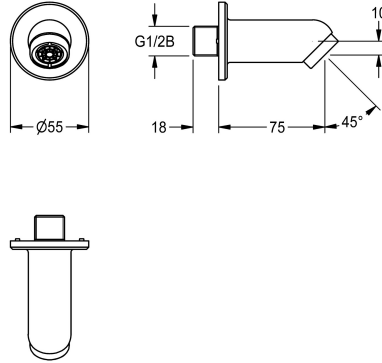

KWC

Juoksuputki seinään piiloasenteisille pesuallashanoille

Modell-Linie: WASH-TAPS-ACCESS. | ACXX1008

Hanat | Täydennysosat

KWC-No.

2030071655

Juoksuputki seinään

NEW

Juoksuputki seinään DN 15 piiloasenteisiin pesuallashanoihin. Soveltuu erityisesti tiloihin, joihin kohdistuu ilkivallan riski. Rungossa vääräntösuoja, peitekansi, varkaussuojattu poresuutin integroidulla

virtaaman säätimellä 6,0 l/min, kaltevuuskulma 45°, ulottuma 75 mm. Kromattu kiiltävä messinki, sisältää kiinnitysmateriaalin.

Tekniset tiedot

Kokonaisleveys	55 mm
Täyttömäärä	1
Määrä mittayksikkö	Kappaleita
kulma	45 Aste
Kokonaisleveys	55 mm
Putken ulkonema	75 mm
Juoksuputken tyyppi	Seinäpoisto
Tilavuusvirta 3 baarin paineessa	0,1 l/s
IviCode	0

Kokonaisleveys	55 mm
Täyttömäärä	1
Määrä mittayksikkö	Kappaleita
kulma	45 Aste
Kokonaisleveys	55 mm
Putken ulkonema	75 mm
Juoksuputken tyyppi	Seinäpoisto
Tilavuusvirta 3 baarin paineessa	0,1 l/s
IviCode	0