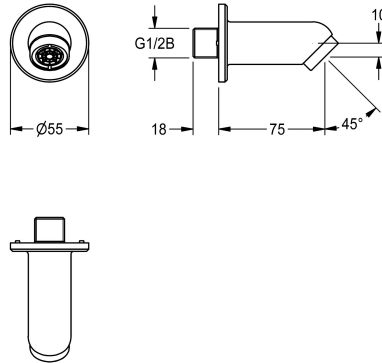

## KWC

Bec mural pour robinetterie de lavabo encastrée dans le mur

Modell-Linie: WASH-TAPS-ACCESS. | ACXX1008  
Robinetteries | Accessoires robinetteries

### KWC-No.

**2030071655**

Bec mural pour robinetterie de lavabo encastrée dans le mur

Bec mural DN 15 pour montage sur robinetterie de lavabo encastrée dans le mur. Spécialement adapté aux établissements exposés au vandalisme. Avec protection anti-torsion, rosace,

### Données techniques

|                            |                   |
|----------------------------|-------------------|
| Largeur totale             | 55 mm             |
| Unité de remplissage       | 1                 |
| Unité de mesure            | Pièce             |
| angle                      | 45 Degré          |
| Largeur totale             | 55 mm             |
| Projection de conduit      | 75 mm             |
| Type de bec                | Évacuation murale |
| Débit volumétrique à 3 bar | 0.1 l/s           |

|                            |                   |
|----------------------------|-------------------|
| Largeur totale             | 55 mm             |
| Unité de remplissage       | 1                 |
| Unité de mesure            | Pièce             |
| angle                      | 45 Degré          |
| Largeur totale             | 55 mm             |
| Projection de conduit      | 75 mm             |
| Type de bec                | Évacuation murale |
| Débit volumétrique à 3 bar | 0.1 l/s           |