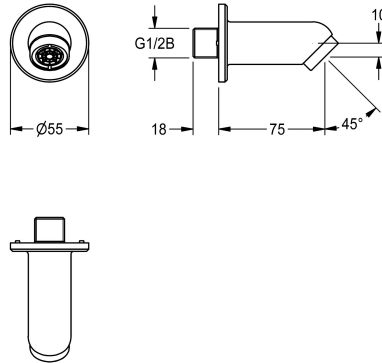

## KWC

Bec mural pour robinetterie de lavabo encastrée dans le mur

Modell-Linie: WASH-TAPS-ACCESS. | ACXX1008  
Robinetteries | Accessoires robinetteries

### KWC-No.

**2030071655**

Bec mural pour robinetterie de lavabo encastrée dans le mur

Bec mural DN 15 pour montage sur robinetterie de lavabo encastrée dans le mur. Spécialement adapté aux établissements exposés au vandalisme. Avec protection anti-torsion, rosace,

mousseur antivol avec régulateur de débit intégré 6,0 l/min, angle d'inclinaison 45°, saillie 75 mm. Laiton poli chromé avec matériel de fixation.

NEW

### Données techniques

Largeur totale	55 mm
Unité de remplissage	1
Unité de mesure	Pièce
angle	45 Degré
Largeur totale	55 mm
Projection de conduit	75 mm
Type de bec	Évacuation murale
Débit volumétrique à 3 bar	0.1 l/s
teamNumber	0