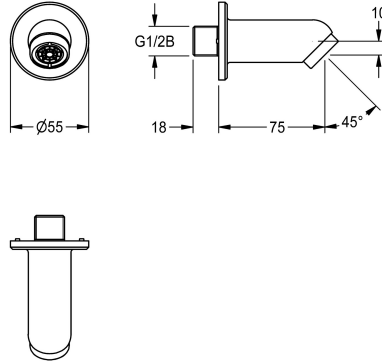

KWC

Bocca a parete per rubinetterie ad incasso

Modell-Linie: WASH-TAPS-ACCESS. | ACXX1008
Rubinetterie per bagni | Accessori per rubinetteria

KWC-No.

2030071655

Bocca a parete per rubinetterie ad incasso

NEW

Bocca a parete DN 15 per montaggio su rubinetterie ad incasso. Ideale per strutture a rischio vandalismo. Con protezione antitorsione, rosetta, aeratore antifurto con regolatore del flusso

integrato 6,0 l/min, angolo di inclinazione 45°, proiezione 75 mm. ottone cromato lucido con materiale di fissaggio.

Dati tecnici

Larghezza complessiva	55 mm
Capacità	1
Quantità UOM	Pezzi
angolo	45 Degree
Larghezza complessiva	55 mm
Proiezione bocca	75 mm
Tipologia bocca erogazione	Scarico a parete
Flusso volumetrico a 3 bar	0.1 l/s
teamNumber	0