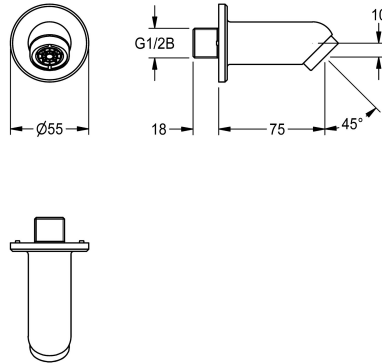

KWC

Wanduitloop voor inbouw wastafelgarnituren

Modell-Linie: WASH-TAPS-ACCESS. | ACXX1008

Kranen | Accessoires voor kranen

KWC-No.

2030071655

Wanduitloop voor inbouw wastafelgarnituren

Wanduitloop DN 15 voor montage op inbouw wastafelgarnituren
Vooral geschikt voor voorzieningen met een risico op vandalisme.
Met doordraaibebveiliging, rozet, diefstalbestendige perlator met

geïntegreerde debietregelaar 6,0 l/min, hellingshoek 45°;
uitloopsprong 75 mm. Gepolijst verchromd messing met
bevestigingsmateriaal.

NEW

Technical Data

Totale breedte	55 mm
Vulhoeveelheid	1
Hoeveelheid meeteenheid	Stuk
hoek	45 Graad
Totale breedte	55 mm
Lengte uitloop	75 mm
Type uitloop	Wanduitlaat
Volumestroom bij 3 bar	0.1 l/s

Totale breedte	55 mm
Vulhoeveelheid	1
Hoeveelheid meeteenheid	Stuk
hoek	45 Graad
Totale breedte	55 mm
Lengte uitloop	75 mm
Type uitloop	Wanduitlaat
Volumestroom bij 3 bar	0.1 l/s

Reserve onderdelen

Perlator 6,0 l/min