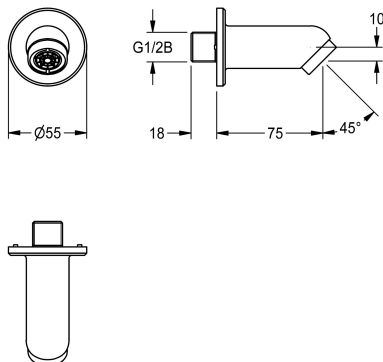

#### KWC-No.

**2030071655**

Wylewka ścienna do podtynkowych armatur umywalkowych

NEW

Wylewka ścienna DN 15 do montażu na podtynkowych armaturach umywalkowych. Szczególnie nadaje się do obiektów zagrożonych wandalizmem. Z zabezpieczeniem przed przekręceniem, rozetą, perlatozem z zabezpieczeniem

antykradzieżowym i ze zintegrowanym regulatorem przepływu 6,0 l/min, kąt nachylenia 45°, wysięg 75 mm. Mosiądz polerowany chromowany, w komplecie zestaw montażowy.

#### Dane techniczne

Łączna szerokość

55 mm

Pojemność

1

Ilość uom

Sztuki

kąt

45 Stopień

Łączna szerokość

55 mm

Długość wylewki

75 mm

Rodzaje rur odpływowych

Wypust ścienny

Przepływ objętościowy przy 3 barach