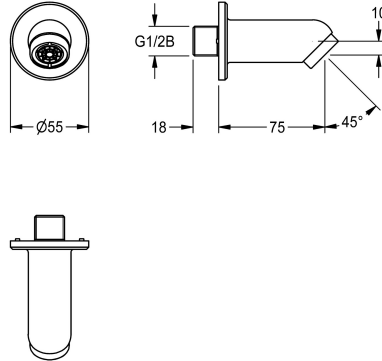

KWC

Väggblandare för handfat med dold montering

Modell-Linie: WASH-TAPS-ACCESS. | ACXX1008

Kranar | Kompletterande delar kranar

KWC-No.

2030071655

Väggblandare för handfat med dold montering

NEW

Väggblandare DN 15 för handfat med dold montering. Särskilt avsedd för anläggningar som riskerar att utsättas för vandalism. Med vridsäkring, rosett, stölskyddad strålsamlare med integrerad

flödesregulator 6,0 l/min, lutningsvinkel 45°, öppning 75 mm. Högbland förkromad mässing med monteringsmaterial.

Technical Data

Total bredd	55 mm
Fyllnads kvantitet	1
Kvantitet ombärlig	Bitar
vinkel	45 Grad
Total bredd	55 mm
Sprut kastare	75 mm
Typ av pip	Vägguttag
Volymlöde vid 3 bar	0.1 l/s

Total bredd	55 mm
Fyllnads kvantitet	1
Kvantitet ombärlig	Bitar
vinkel	45 Grad
Total bredd	55 mm
Sprut kastare	75 mm
Typ av pip	Vägguttag
Volymlöde vid 3 bar	0.1 l/s