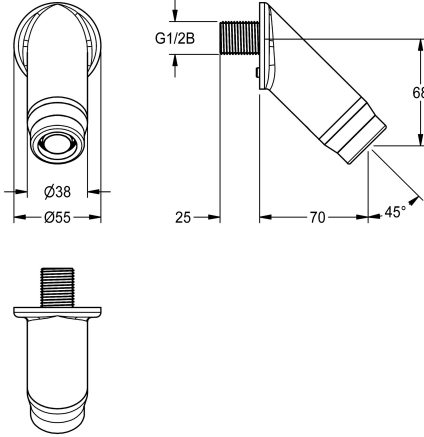

KWC

Nástěnný vývod pro podomítkové umyvadlové armatury

Modell-Linie: WASH-TAPS-ACCESS. | ACXX1010

Umyvadlové armatury | Příslušenství Armatury

KWC-No.

2030071663

Nástěnný vývod pro podomítkové umyvadlové armatury

NEW

Nástěnný vývod DN 15 k montáži na podomítkové mycí armatury. Zvláště vhodný pro zařízení ohrožená vandalizmem. Protisuičidní provedení pláště s pojistkou proti přetočení, tvarovanou rozetou, regulátorem proudu vody s ochranou proti odcizení s integrovaným

regulátorem průtoku 5,7 l/min, provedení SLIM, úhel sklonu 45°, rozpětí 69 mm, kartáčovaná ušlechtilá ocel s upevňovacím materiálem.

Technické údaje

Celková šířka	55 mm
Množství	1
Množství uom	ks
úhel	45 Stupeň
Celková šířka	55 mm
Vzdálenost perlátoru	70 mm
Typ baterie	Elektrická zásuvka
Objemový průtok při 3 barech	0.1 l/s

Náhradní díly

Regulátor proudu vody 5,0 l/min

2030041011
ASXX1004

Mounting key

2030041329
ACXX1003