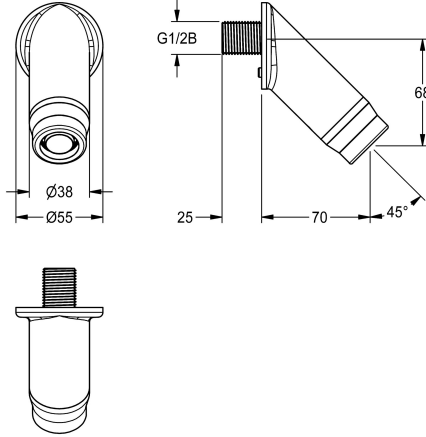

KWC

Wandauslauf für Wandeinbau-Wascharmaturen

Modell-Linie: WASH-TAPS-ACCESS. | ACXX1010
Wascharmaturen | Zubehör Armaturen

KWC-Nr.

2030071663

Wandauslauf für Wandeinbau-Wascharmaturen

NEW

Wandauslauf DN 15 zur Montage an Wandeinbau-Wascharmaturen. Speziell geeignet für Vandalismus gefährdete Einrichtungen. Suizidhemmendes Gehäuse mit Verdrehsicherung, angeformter Rosette, diebstahlhemmenden Luftsprudler mit

integriertem Durchflussmengenregler 5,7 l/min, Bauform SLIM, Neigungswinkel 45°, Ausladung 69 mm, Edelstahl gebürstet mit Befestigungsmaterial.

Technische Daten

Gesamtbreite	55 mm
Füllmenge	1
Mengeneinheit	Stück
Neigungswinkel	45 Grad
Gesamtbreite	55 mm
Ausladung des Auslaufs	70 mm
Art des Auslaufes	Wandauslauf
Volumenstrom bei 3 bar	0.1 l/s