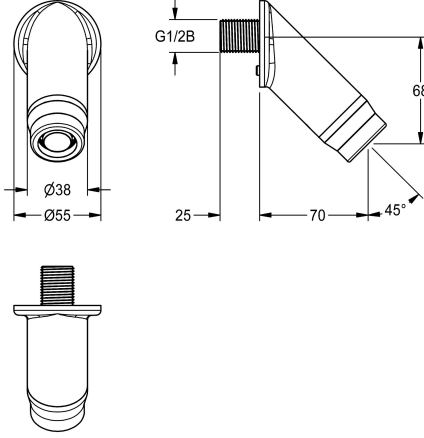

KWC

Juoksuputki seinään piiloasenteisille pesuallashanoille

Modell-Linie: WASH-TAPS-ACCESS. | ACXX1010

Hanat | Täydennysosat

KWC-No.

2030071663

ACXX1010 Seinäyhde

NEW

Juoksuputki seinään DN 15 piiloasenteisiin pesuallashanoihin. Soveltuu erityisesti tiloihin, joihin kohdistuu ilkivallan riski. Rungossa väärtösuoja, muotoiltu peitekansi, varkaussuojattu SLIM-poresuutin

integroidulla virtaaman säätimellä 5,7 l/min, kaltevuuskulma 45°, ulottuma 69 mm, harjattu krominikkeliteräs, sisältää kiinnitysmateriaalin.

Tekniset tiedot

Kokonaisleveys	55 mm
Täyttömäärä	1
Määrä mittayksikkö	Kappaleita
kulma	45 Aste
Kokonaisleveys	55 mm
Putken ulkonema	70 mm
Juoksuputken tyyppi	Seinäpoisto
Tilavuusvirta 3 baarin paineessa	0,1 l/s
IviCode	0