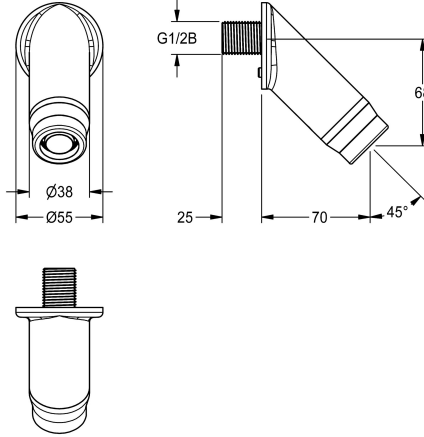

KWC

Bec mural pour robinetterie de lavabo encastrée dans le mur

Modell-Linie: WASH-TAPS-ACCESS. | ACXX1010
Robinetteries | Accessoires robinetteries

KWC-No.

2030071663

Bec mural pour robinetterie de lavabo encastrée dans le mur

NEW

Bec mural DN 15 pour montage sur robinetterie de lavabo encastrée dans le mur. Spécialement adapté aux établissements exposés au vandalisme. Boîtier anti-suicide avec protection anti-

torsion, rosace moulée, mousseur antiviol avec régulateur de débit intégré 5,7 l/min, forme SLIM, angle d'inclinaison 45°, saillie 69 mm, acier inoxydable brossé avec matériel de fixation.

Données techniques

Largeur totale	55 mm
Unité de remplissage	1
Unité de mesure	Pièce
angle	45 Degré
Largeur totale	55 mm
Projection de conduit	70 mm
Type de bec	Évacuation murale
Débit volumétrique à 3 bar	0.1 l/s

Pièces de rechange

Mousseur 5,0 l/min

2030041011
ASXX1004

Clé de montage

2030041329
ACXX1003