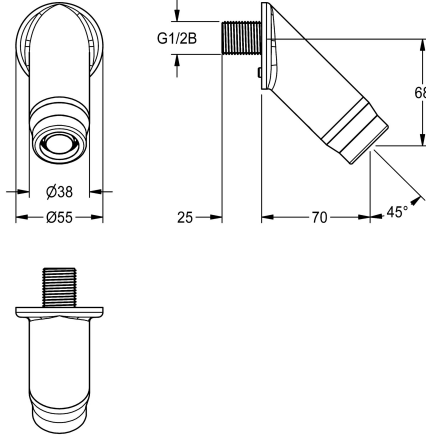

KWC

Bec mural pour robinetterie de lavabo encastrée dans le mur

Modell-Linie: WASH-TAPS-ACCESS. | ACXX1010
Robinetteries | Accessoires robinetteries

KWC-No.

2030071663

Bec mural pour robinetterie de lavabo encastrée dans le mur

NEW

Bec mural DN 15 pour montage sur robinetterie de lavabo encastrée dans le mur. Spécialement adapté aux établissements exposés au vandalisme. Boîtier anti-suicide avec protection anti-

torsion, rosace moulée, mousseur antivul avec régulateur de débit intégré 5,7 l/min, forme SLIM, angle d'inclinaison 45°, saillie 69 mm, acier inoxydable brossé avec matériel de fixation.

Données techniques

Largeur totale	55 mm
Unité de remplissage	1
Unité de mesure	Pièce
angle	45 Degré
Largeur totale	55 mm
Projection de conduit	70 mm
Type de bec	Évacuation murale
Débit volumétrique à 3 bar	0.1 l/s
teamNumber	0

Pièces de rechange

Mousseur 5,0 l/min

2030041011
ASXX1004

Clé de montage

2030041329
ACXX1003