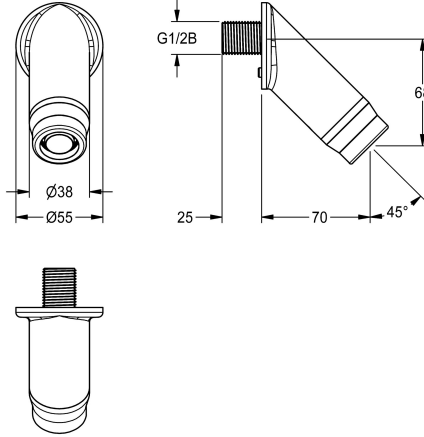

KWC

Bocca a parete per rubinetterie ad incasso

Modell-Linie: WASH-TAPS-ACCESS. | ACXX1010

Rubinetterie per bagni | Accessori per rubinetteria

KWC-No.

2030071663

Bocca a parete per rubinetterie ad incasso

NEW

Bocca a parete DN 15 per montaggio con rubinetterie a incasso. Ideale per strutture a rischio di vandalismo. Alloggiamento antisuicidio con protezione antitorsione, rosetta modellata, aeratore

antifurto con regolatore del flusso integrato 5,7 l/min, forma SLIM, angolo di inclinazione 45°, proiezione 69 mm, acciaio inox satinato, con materiale di fissaggio.

Dati tecnici

Larghezza complessiva	55 mm
Capacità	1
Quantità UOM	Pezzi
angolo	45 Degree
Larghezza complessiva	55 mm
Proiezione bocca	70 mm
Tipologia bocca erogazione	Scarico a parete
Flusso volumetrico a 3 bar	0.1 l/s
teamNumber	0