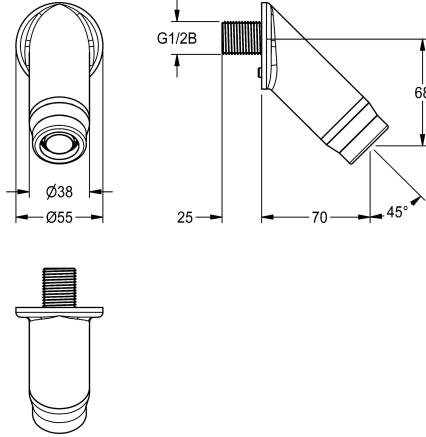

#### KWC-No.

**2030071663**

Wanduitloop voor inbouw wastafelgarnituren

NEW

Wanduitloop DN 15 voor montage op inbouw wastafelgarnituren  
Vooral geschikt voor voorzieningen met een risico op vandalisme.  
Zelfmoordbestendige behuizing met doordraai-beveiliging,  
aangegoten rozet, diefstalbestendige perlator met geïntegreerde

debietregelaar 5,7 l/min, SLIM design, hellingshoek 45°,  
uitloopsprong 69 mm, geborsteld chroomnikkelstaal met  
bevestigingsmateriaal.

#### Technical Data

Totale breedte	55 mm
Vulhoeveelheid	1
Hoeveelheid meeteenheid	Stuk
hoek	45 Graad
Totale breedte	55 mm
Lengte uitloop	70 mm
Type uitloop	Wanduitlaat
Volumestroom bij 3 bar	0.1 l/s