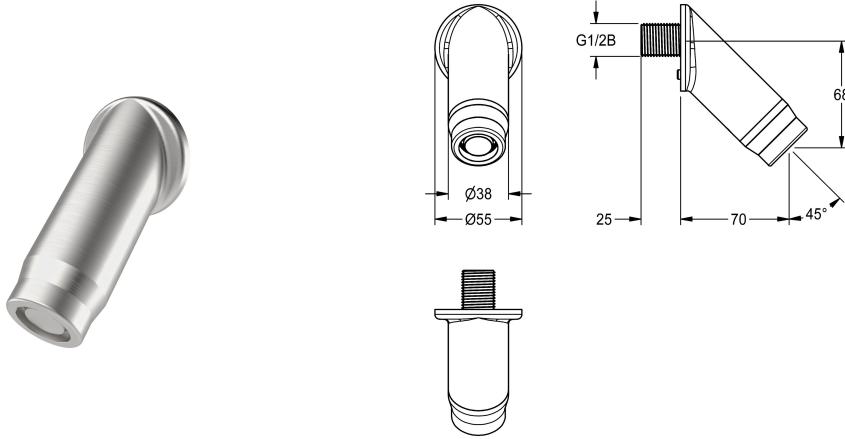

Modell-Linie: WASH-TAPS-ACCESS. | ACXX1010

Armatura umywalkowa | Wyposażenie dodatkowe do armatur umywalkowych

#### KWC-No.

**2030071663**

Wylewka ścienna do podtynkowych armatur umywalkowych

NEW

Wylewka ścienna DN 15 do montażu na podtynkowych armaturach umywalkowych. Szczególnie nadaje się do obiektów zagrożonych wandalizmem. Obudowa zapobiegająca próbom samobójczym z zabezpieczeniem przed przekręceniem.

wyprofilowana rozeta, perlator z zabezpieczeniem antykradzieżowym i ze zintegrowanym regulatorem przepływu 5,7 l/min, konstrukcja SLIM, kąt nachylenia 45°, wysięg 69 mm, szrotkowana stal szlachetna, w komplecie zestaw montażowy.

#### Dane techniczne

Łączna szerokość	55 mm
Pojemność	1
Ilość uom	Sztuki
kąt	45 Stopień
Łączna szerokość	55 mm
Długość wylewki	70 mm
Rodzaje rur odpływowych	Wypust ścienny
Przepływ objętościowy przy 3 barach	0.1 l/s