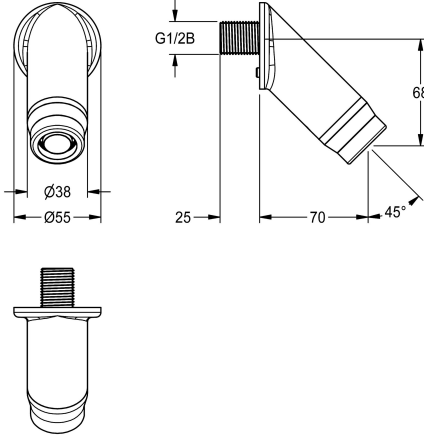

KWC

Väggblandare för handfat med dold montering

Modell-Linie: WASH-TAPS-ACCESS. | ACXX1010

Kranar | Kompletterande delar kranar

KWC-No.

2030071663

Väggblandare för handfat med dold montering

Väggblandare DN 15 för handfat med dold montering. Särskilt avsedd för anläggningar som riskerar att utsättas för vandalism. Självordssäkert hus med vridsäkring, formad rosett,

stödskyddad strålsamlare med integrerad flödesregulator 5,7 l/min, modell SLIM, lutningsvinkel 45°, öppning 69 mm, borstad kromnickelstål med monteringsmaterial.

NEW

Technical Data

Total bredd	55 mm
Fyllnads kvantitet	1
Kvantitet oundgänglig	Bitar
vinkel	45 Grad
Total bredd	55 mm
Sprut kastare	70 mm
Typ av pip	Vägguttag
Volymlöde vid 3 bar	0.1 l/s

Total bredd	55 mm
Fyllnads kvantitet	1
Kvantitet oundgänglig	Bitar
vinkel	45 Grad
Total bredd	55 mm
Sprut kastare	70 mm
Typ av pip	Vägguttag
Volymlöde vid 3 bar	0.1 l/s

Reservdelar

Mounting key

2030041329