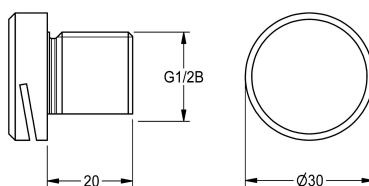

KWC

Pisoárová splachovací hlavice

Modell-Linie: **FLUSHING-TAPS-ACCS | ACXF3001**

Splachovací armatury | Příslušenství Splachovací systémy

KWC-No.

2030071742

with 20 mm threaded connections

2030071743

Se závitovým hrdlem 60 mm

Pisoárová splachovací hlavice DN 15, s úzkým splachovacím otvorem, celokovové provedení z ušlechtilé oceli. Se závitovým

hrdlem 20 mm.