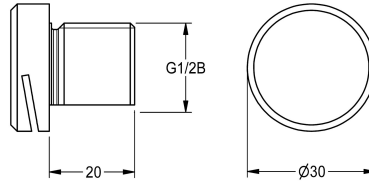

KWC Urinalspülkopf

Modell-Linie: **FLUSHING-TAPS-ACCS | ACXF3001**
Spülarmaturen | Zubehör Spülsysteme

KWC-Nr.

2030071742
mit 20 mm Gewindestutzen

2030071743
mit 60 mm Gewindestutzen

Urinalspülkopf DN 15, mit schmalem Spülschlitz,
Ganzmetallausführung aus Edelstahl, mit Gewindestutzen 20 mm.