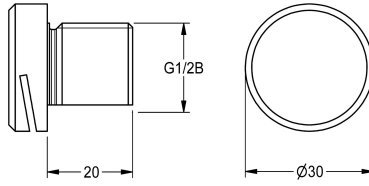

KWC Urinalspülkopf

Modell-Linie: FLUSHING-TAPS-ACCS | ACXF3001
Spülarmaturen | Zubehör Spülsysteme

KWC-Nr.

2030071742
mit 20 mm Gewindestutzen

2030071743
mit 60 mm Gewindestutzen

Urinalspülkopf DN 15, mit schmalen Spülschlitz,
Ganzmetallausführung aus Edelstahl, mit Gewindestutzen 20 mm.