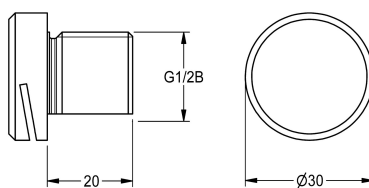

KWC Urinalspülkopf

Modell-Linie: FLUSHING-TAPS-ACCS | ACXF3001
Spülarmaturen | Zubehör Spülsysteme

KWC-Nr.

2030071742
mit 20 mm Gewindestutzen

2030071743
mit 60 mm Gewindestutzen

Urinalspülkopf DN 15, mit schmalen Spülschlitz,
Ganzmetallausführung aus Edelstahl, mit Gewindestutzen 20 mm.