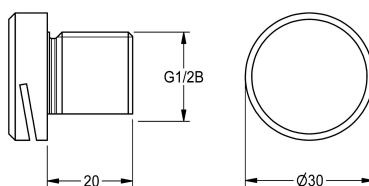

KWC

Cabezal para descarga de urinario

Modell-Linie: **FLUSHING-TAPS-ACCS | ACXF3001**

Sistemas de descarga | Accesorios grifería de enjuague

KWC-No.

2030071742

con conexiones roscadas de 20 mm

2030071743

con conexiones roscadas de 60 mm

Cabezal para descarga de urinario DN 15, con rendija estrecha de descarga, versión totalmente metálica de acero inoxidable, con

conexiones roscadas de 20 mm.