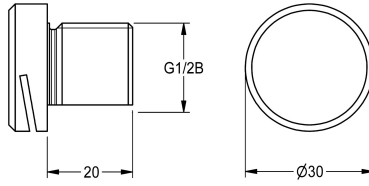

### Urinaalin huuhtelupää

Modell-Linie: FLUSHING-TAPS-ACCS | ACXF3001

Huuhtelujärjestelmät | Huuhtelun täydennysosat

#### KWC-No.

**2030071742**  
kierrelitettä 20 mm

**2030071743**  
kierrelitettä 60 mm

Urinaalin huuhtelupää DN 15, kapea huuhtelurako,  
täysmetallirakenne ruostumattomasta teräksestä, kierrelitettä 20

mm.