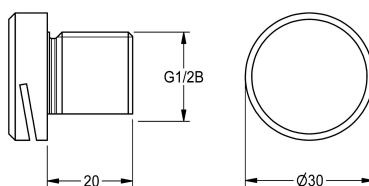

KWC

Buse de rinçage d'urinoir

Modell-Linie: **FLUSHING-TAPS-ACCS | ACXF3001**

Systèmes de rinçage | Accessoires robinetteries de rinçage

KWC-No.

2030071742

avec tubulure filetée de 20 mm

2030071743

avec tubulure filetée de 60 mm

Buse de rinçage d'urinoir DN 15, avec fente de rinçage étroite, structure entièrement métallique en acier inoxydable, avec tubulure

filetée de 20 mm.