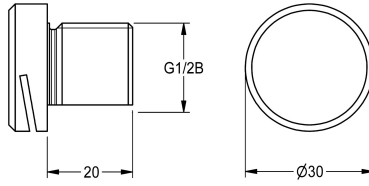

KWC

Buse de rinçage d'urinoir

Modell-Linie: **FLUSHING-TAPS-ACCS | ACXF3001**

Systèmes de rinçage | Accessoires robinetteries de rinçage

KWC-No.

2030071742

avec tubulure filetée de 20 mm

2030071743

avec tubulure filetée de 60 mm

Buse de rinçage d'urinoir DN 15, avec fente de rinçage étroite, structure entièrement métallique en acier inoxydable, avec tubulure

filetée de 20 mm.

Données techniques

teamNumber